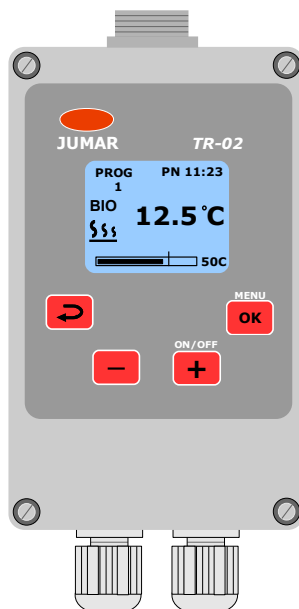

REGULATOR TEMPERATURY (TERMOSTAT) DLA GRZAŁEK ELEKTRYCZNYCH TR-02

Co nowego:

- Graficzny wyświetlacz LCD z animowanymi ikonami,
- Proste i przejrzyste menu,
- Dotykowe przyciski,
- Menu wielojęzyczne (polski i angielski),
- Dwa typy sterowania: manuale lub przedziały czasowe,
- Siedem programów czasowych z tygodniowym zegarem,
- Funkcja antyzamarzania,
- Funkcja antylegionelli,
- Wyjście dla 1 lub 3 faz,
- Alarm braku wody,
- Alarm awarii grzałki,
- Alarm przegrzania.

Zrzuty z ekranów: